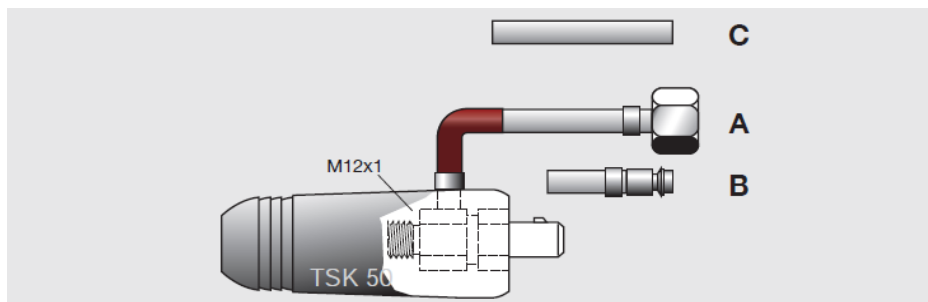

Connettore M12x1 Torcia TIG TSK50 lato torcia

Cod. 027CX0080

Connettore GAS Tipo B